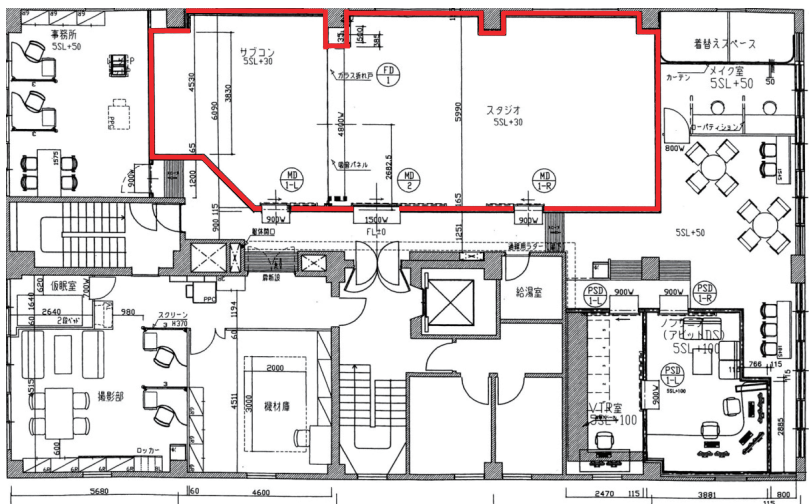

STUDIO			
SW	HSS-300-1608 (IKEGAMI)	VTR	PVW-HD1550 ×2台 HDW-1800 ×2台
ミキサー	AMX-12(TAMURA)	テロップ	EzV-210HS
インスタントリプレイ	HS-2(TASCAM)	クロマキー	グリーン
2間幅ロールペーパー Superior	#11ロイヤルブルー(水色) #21パシュートグレー #59ライトブルー #66フィート(薄い茶色) #93スーパーホワイト		

自社スタジオ平面図